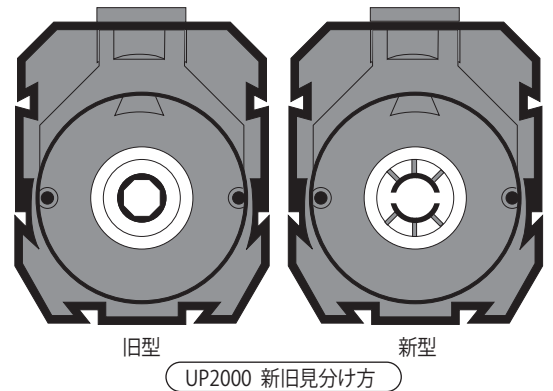

H&Sプロテインスキマー HS-250<内部式>

H&Sプロテインスキマー HS-400 <内部式> / HS-A400 <外部式>

<内部式/外部式パーツ>

<外部式専用パーツ>

型式	排水口 接続パイプ	型式	排水口接続パイプ	給水側ホース径(内径:mm)
HS-400	VP-25	HS-A400	VP-25	12-14

H&Sプロテインスキマー HS-850<内部式> / HS-A850<外部式>  
 HS-1500<内部式> / HS-A1500<外部式>  
 HS-2200<内部式>

<内部式/外部式パーツ>

<外部式専用パーツ>

型式	排水口 接続パイプ
HS-850	VP-30
HS-1500	VP-30
HS-2200	VP-40

型式	排水口接続パイプ	給水側ホース径(内径:mm)
HS-A850	VP-30	16-18
HS-A1500	VP-30	20-22

H&Sプロテインスキマー HS-3000 <内部式>

型式	排水口 接続パイプ
HS-3000	VP-40