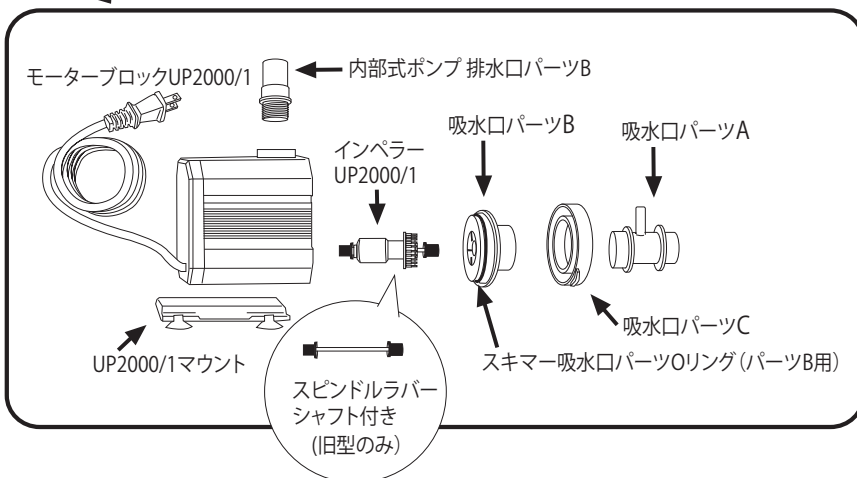

H&Sプロテインスキマー HS-250<内部式>

H&Sプロテインスキマー HS-400 <内部式> / HS-A400 <外部式>

<内部式/外部式パーツ>

<外部式専用パーツ>

型式	排水口 接続パイプ	型式	排水口接続パイプ	給水側ホース径(内径:mm)
HS-400	VP-25	HS-A400	VP-25	12-14

H&Sプロテインスキマー HS-850<内部式> / HS-A850<外部式>  
 HS-1500<内部式> / HS-A1500<外部式>  
 HS-2200<内部式>

<内部式/外部式パーツ>

<外部式専用パーツ>

型式	排水口 接続パイプ
HS-850	VP-30
HS-1500	VP-30
HS-2200	VP-40

型式	排水口接続パイプ	給水側ホース径(内径:mm)
HS-A850	VP-30	16-18
HS-A1500	VP-30	20-22

H&Sプロテインスキマー HS-3000 <内部式>

型式	排水口 接続パイプ
HS-3000	VP-40