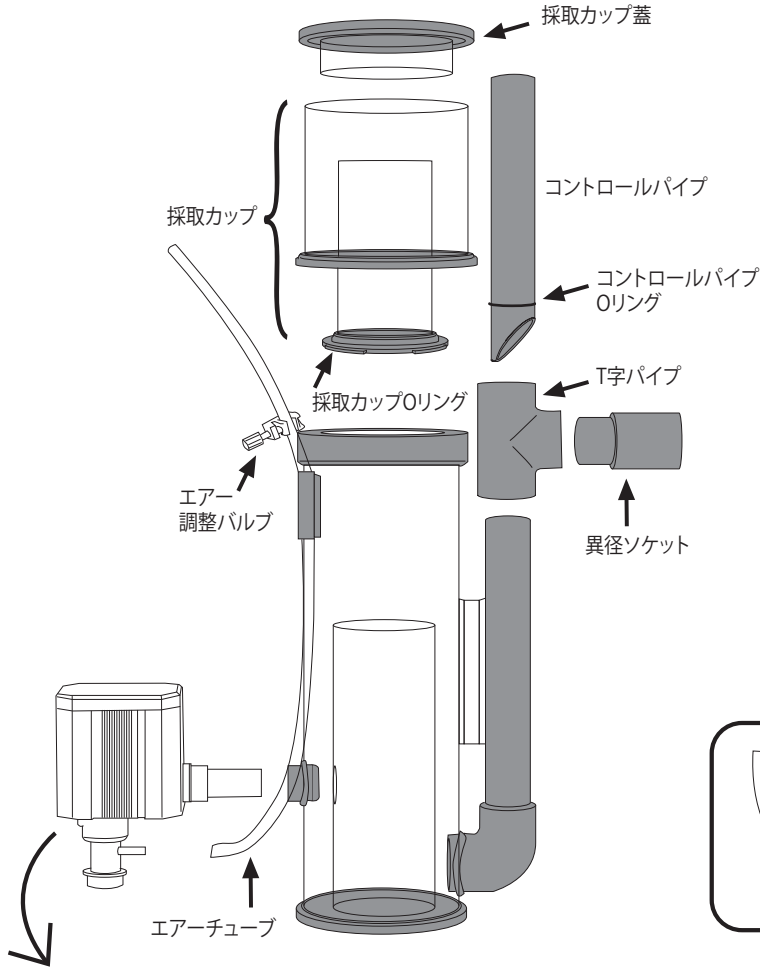

H&Sプロテインスキマー HS-250<内部式>

H&Sプロテインスキマー HS-400 <内部式> / HS-A400 <外部式>

<内部式/外部式パーツ>

<外部式専用パーツ>

型式	排水口 接続パイプ	型式	排水口接続パイプ	給水側ホース径(内径:mm)
HS-400	VP-25	HS-A400	VP-25	12-14

H&Sプロテインスキマー HS-850<内部式> / HS-A850<外部式>  
 HS-1500<内部式> / HS-A1500<外部式>  
 HS-2200<内部式>

<内部式/外部式パーツ>

<外部式専用パーツ>

型式	排水口 接続パイプ
HS-850	VP-30
HS-1500	VP-30
HS-2200	VP-40

型式	排水口接続パイプ	給水側ホース径(内径:mm)
HS-A850	VP-30	16-18
HS-A1500	VP-30	20-22

H&Sプロテインスキマー HS-3000 <内部式>

型式	排水口 接続パイプ
HS-3000	VP-40