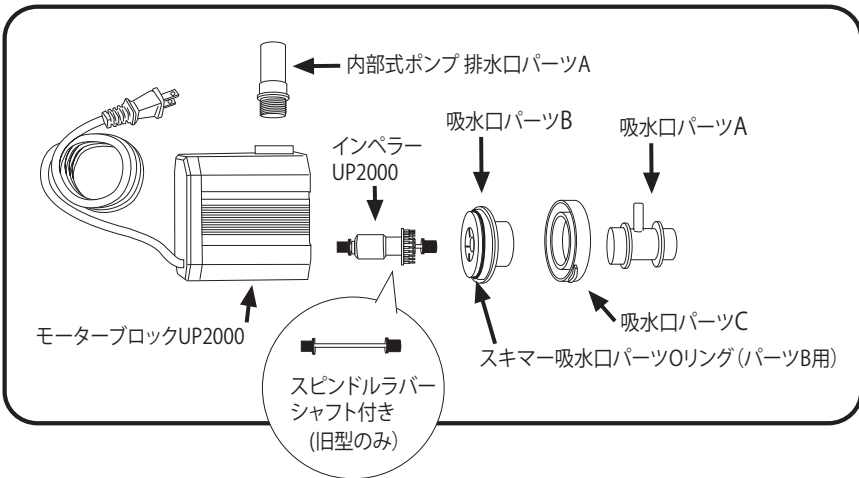

H&Sプロテインスキマー HS-250<内部式>

H&Sプロテインスキマー HS-400 <内部式> / HS-A400 <外部式>

<内部式/外部式パーツ>

<外部式専用パーツ>

型式	排水口 接続パイプ	型式	排水口接続パイプ	給水側ホース径(内径:mm)
HS-400	VP-25	HS-A400	VP-25	12-14

H&Sプロテインスキマー HS-850<内部式> / HS-A850<外部式>  
 HS-1500<内部式> / HS-A1500<外部式>  
 HS-2200<内部式>

<内部式/外部式パーツ>

<外部式専用パーツ>

型式	排水口 接続パイプ
HS-850	VP-30
HS-1500	VP-30
HS-2200	VP-40

型式	排水口接続パイプ	給水側ホース径(内径:mm)
HS-A850	VP-30	16-18
HS-A1500	VP-30	20-22

H&Sプロテインスキマー HS-3000 <内部式>

型式	排水口 接続パイプ
HS-3000	VP-40