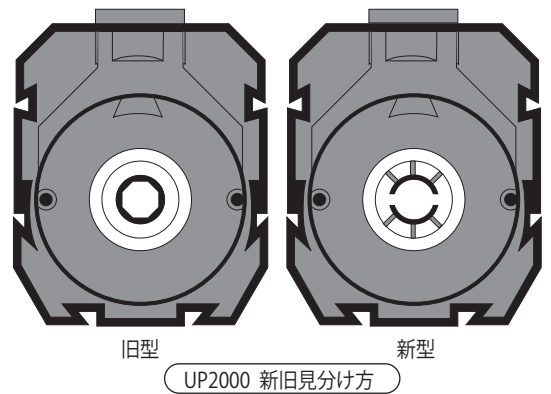

H&Sプロテインスキマー HS-250<内部式>

H&Sプロテインスキマー HS-400 <内部式> / HS-A400 <外部式>

<内部式/外部式パーツ>

<外部式専用パーツ>

型式	排水口 接続パイプ	型式	排水口接続パイプ	給水側ホース径(内径:mm)
HS-400	VP-25	HS-A400	VP-25	12-14

H&Sプロテインスキマー HS-850<内部式> / HS-A850<外部式>  
 HS-1500<内部式> / HS-A1500<外部式>  
 HS-2200<内部式>

<内部式/外部式パーツ>

<外部式専用パーツ>

型式	排水口 接続パイプ
HS-850	VP-30
HS-1500	VP-30
HS-2200	VP-40

型式	排水口接続パイプ	給水側ホース径(内径:mm)
HS-A850	VP-30	16-18
HS-A1500	VP-30	20-22

H&Sプロテインスキマー HS-3000 <内部式>

型式	排水口 接続パイプ
HS-3000	VP-40