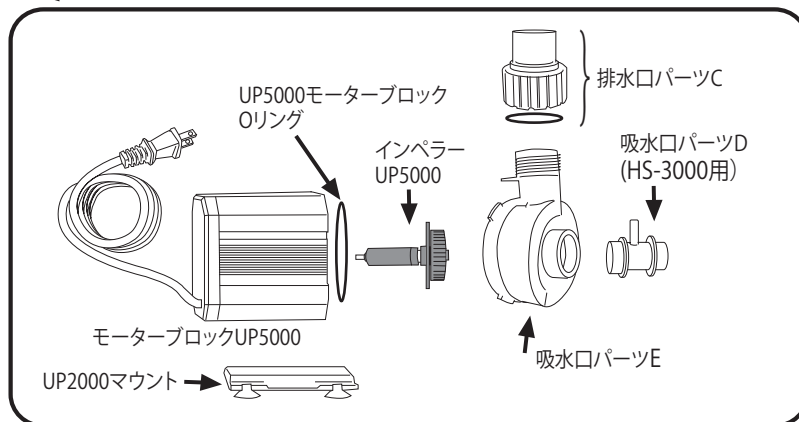

H&Sプロテインスキマー HS-250<内部式>

H&Sプロテインスキマー HS-400 <内部式> / HS-A400 <外部式>

<内部式/外部式パーツ>

<外部式専用パーツ>

型式	排水口 接続パイプ	型式	排水口接続パイプ	給水側ホース径(内径:mm)
HS-400	VP-25	HS-A400	VP-25	12-14

H&Sプロテインスキマー HS-850<内部式> / HS-A850<外部式>  
 HS-1500<内部式> / HS-A1500<外部式>  
 HS-2200<内部式>

<内部式/外部式パーツ>

<外部式専用パーツ>

型式	排水口 接続パイプ
HS-850	VP-30
HS-1500	VP-30
HS-2200	VP-40

型式	排水口接続パイプ	給水側ホース径(内径:mm)
HS-A850	VP-30	16-18
HS-A1500	VP-30	20-22

H&Sプロテインスキマー HS-3000 <内部式>

型式	排水口 接続パイプ
HS-3000	VP-40