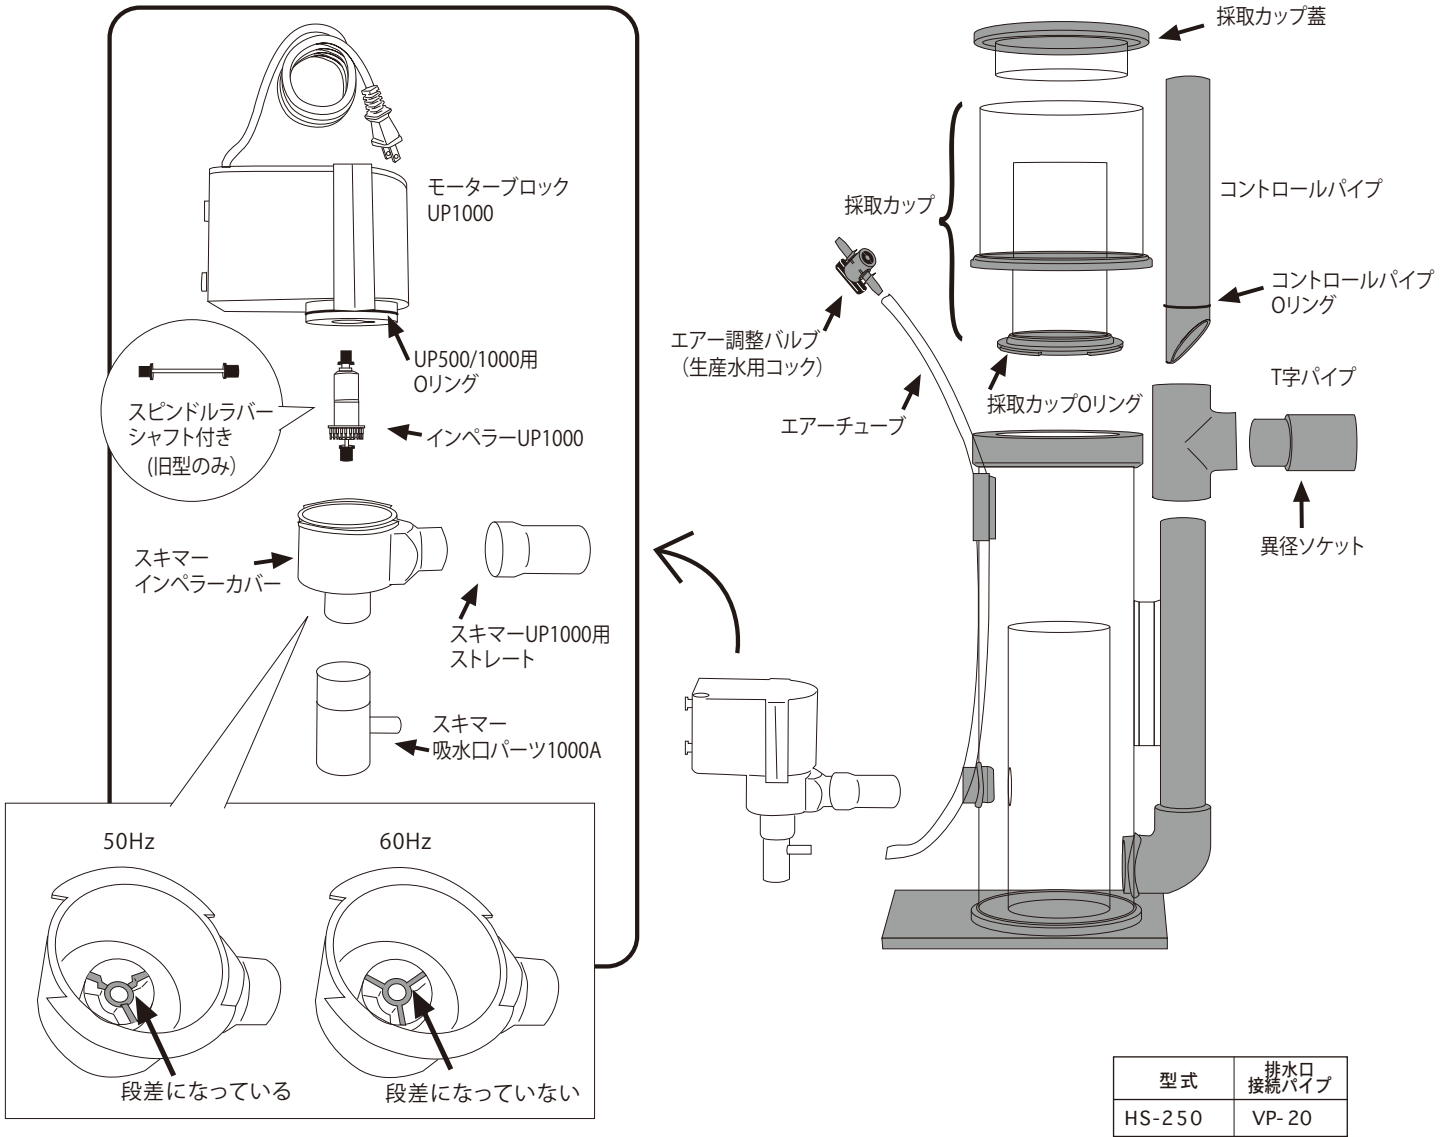

H&Sプロテインスキマー HS-250<内部式>

H&Sプロテインスキマー HS-400 <内部式> / HS-A400 <外部式>

<内部式/外部式パーツ>

<外部式専用パーツ>

型式	排水口 接続パイプ	型式	排水口接続パイプ	給水側ホース径(内径:mm)
HS-400	VP-25	HS-A400	VP-25	12-14

H&Sプロテインスキマー HS-850<内部式> / HS-A850<外部式>  
 HS-1500<内部式> / HS-A1500<外部式>  
 HS-2200<内部式>

<内部式/外部式パーツ>

<外部式専用パーツ>

型式	排水口 接続パイプ
HS-850	VP-30
HS-1500	VP-30
HS-2200	VP-40

型式	排水口接続パイプ	給水側ホース径(内径:mm)
HS-A850	VP-30	16-18
HS-A1500	VP-30	20-22

H&Sプロテインスキマー HS-3000 <内部式>

型式	排水口 接続パイプ
HS-3000	VP-40