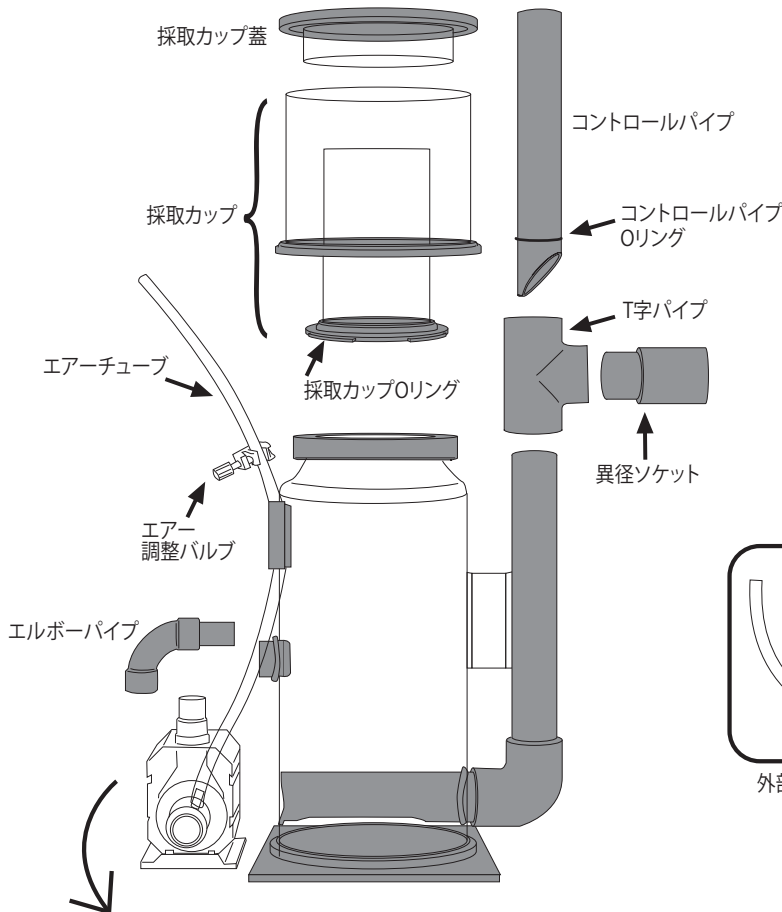

H&Sプロテインスキマー HS-250<内部式>

H&Sプロテインスキマー HS-400 <内部式> / HS-A400 <外部式>

<内部式/外部式パーツ>

<外部式専用パーツ>

型式	排水口接続パイプ	型式	排水口接続パイプ	給水側ホース径(内径:mm)
HS-400	VP-25	HS-A400	VP-25	12-14

H&Sプロテインスキマー HS-850<内部式> / HS-A850<外部式>  
 HS-1500<内部式> / HS-A1500<外部式>  
 HS-2200<内部式>

<内部式/外部式パーツ>

<外部式専用パーツ>

型式	排水口接続パイプ
HS-850	VP-30
HS-1500	VP-30
HS-2200	VP-40

型式	排水口接続パイプ	給水側ホース径(内径:mm)
HS-A850	VP-30	16-18
HS-A1500	VP-30	20-22

H&Sプロテインスキマー HS-3000 <内部式>

型式	排水口 接続パイプ
HS-3000	VP-40