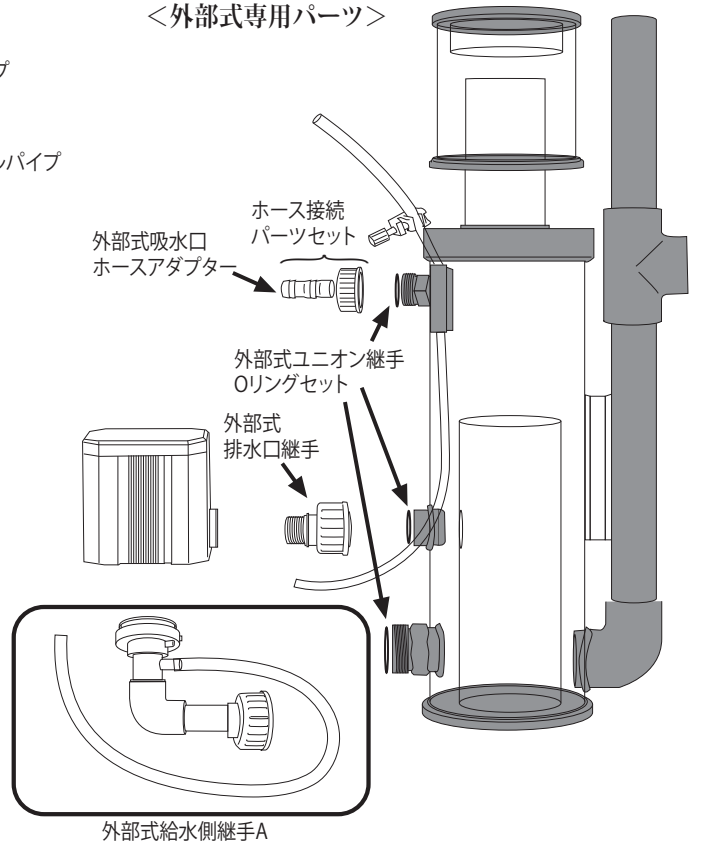

H&Sプロテインスキマー HS-250<内部式>

H&Sプロテインスキマー HS-400 <内部式> / HS-A400 <外部式>

<内部式/外部式パーツ>

<外部式専用パーツ>

型式	排水口 接続パイプ	型式	排水口接続パイプ	給水側ホース径(内径:mm)
HS-400	VP-25	HS-A400	VP-25	12-14

H&Sプロテインスキマー HS-850<内部式> / HS-A850<外部式>  
 HS-1500<内部式> / HS-A1500<外部式>  
 HS-2200<内部式>

<内部式/外部式パーツ>

<外部式専用パーツ>

型式	排水口 接続パイプ
HS-850	VP-30
HS-1500	VP-30
HS-2200	VP-40

型式	排水口接続パイプ	給水側ホース径(内径:mm)
HS-A850	VP-30	16-18
HS-A1500	VP-30	20-22

H&Sプロテインスキマー HS-3000 <内部式>

型式	排水口 接続パイプ
HS-3000	VP-40