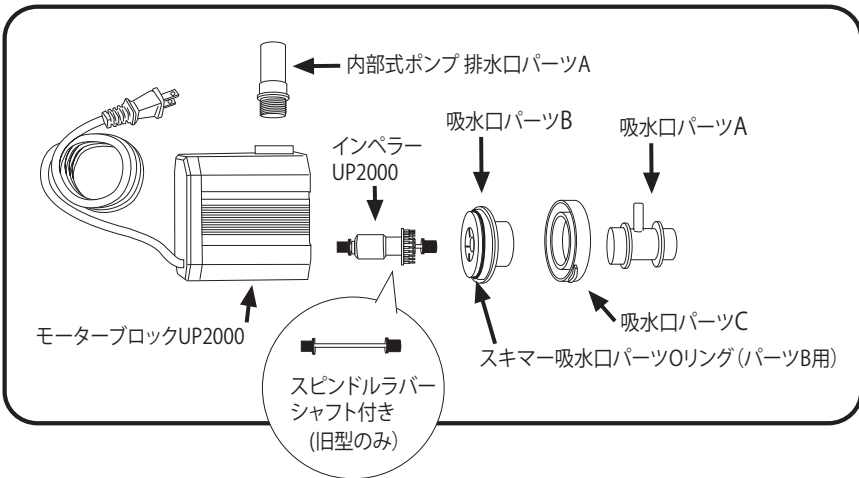

H&Sプロテインスキマー HS-250<内部式>

H&Sプロテインスキマー HS-400 <内部式> / HS-A400 <外部式>

<内部式/外部式パーツ>

<外部式専用パーツ>

型式	排水口接続パイプ	型式	排水口接続パイプ	給水側ホース径(内径:mm)
HS-400	VP-25	HS-A400	VP-25	12-14

H&Sプロテインスキマー HS-850<内部式> / HS-A850<外部式>  
 HS-1500<内部式> / HS-A1500<外部式>  
 HS-2200<内部式>

<内部式/外部式パーツ>

<外部式専用パーツ>

型式	排水口接続パイプ
HS-850	VP-30
HS-1500	VP-30
HS-2200	VP-40

型式	排水口接続パイプ	給水側ホース径(内径:mm)
HS-A850	VP-30	16-18
HS-A1500	VP-30	20-22

H&Sプロテインスキマー HS-3000 <内部式>

型式	排水口 接続パイプ
HS-3000	VP-40