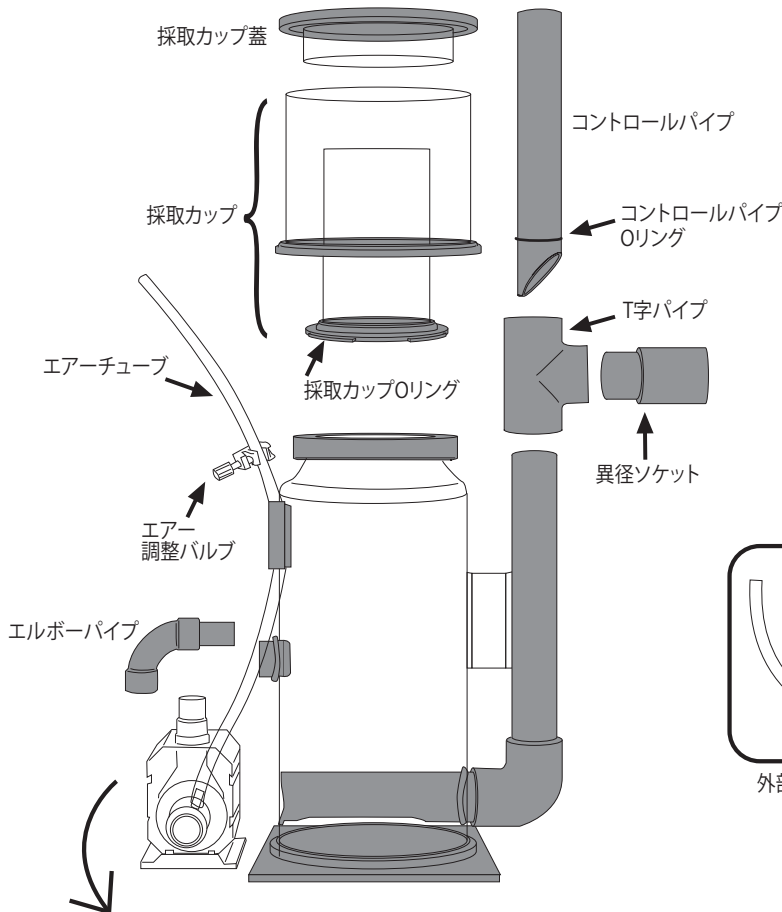

H&Sプロテインスキマー HS-250<内部式>

H&Sプロテインスキマー HS-400 <内部式> / HS-A400 <外部式>

<内部式/外部式パーツ>

<外部式専用パーツ>

型式	排水口 接続パイプ	型式	排水口接続パイプ	給水側ホース径(内径:mm)
HS-400	VP-25	HS-A400	VP-25	12-14

H&Sプロテインスキマー HS-850<内部式> / HS-A850<外部式>  
 HS-1500<内部式> / HS-A1500<外部式>  
 HS-2200<内部式>

<内部式/外部式パーツ>

<外部式専用パーツ>

型式	排水口 接続パイプ
HS-850	VP-30
HS-1500	VP-30
HS-2200	VP-40

型式	排水口接続パイプ	給水側ホース径(内径:mm)
HS-A850	VP-30	16-18
HS-A1500	VP-30	20-22

H&Sプロテインスキマー HS-3000 <内部式>

型式	排水口 接続パイプ
HS-3000	VP-40