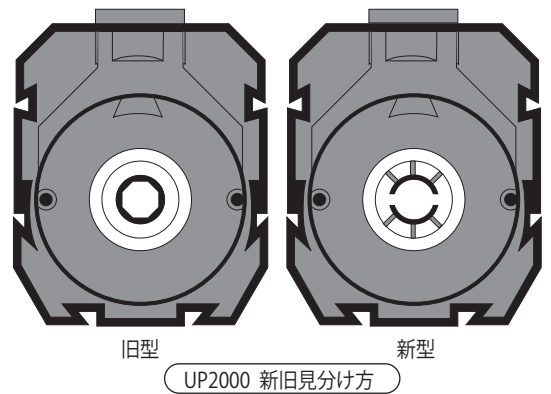

H&Sプロテインスキマー HS-250<内部式>

H&Sプロテインスキマー HS-400 <内部式> / HS-A400 <外部式>

<内部式/外部式パーツ>

<外部式専用パーツ>

型式	排水口接続パイプ	型式	排水口接続パイプ	給水側ホース径(内径:mm)
HS-400	VP-25	HS-A400	VP-25	12-14

H&Sプロテインスキマー HS-850<内部式> / HS-A850<外部式>  
 HS-1500<内部式> / HS-A1500<外部式>  
 HS-2200<内部式>

<内部式/外部式パーツ>

<外部式専用パーツ>

型式	排水口接続パイプ
HS-850	VP-30
HS-1500	VP-30
HS-2200	VP-40

型式	排水口接続パイプ	給水側ホース径(内径:mm)
HS-A850	VP-30	16-18
HS-A1500	VP-30	20-22

H&Sプロテインスキマー HS-3000 <内部式>

型式	排水口 接続パイプ
HS-3000	VP-40