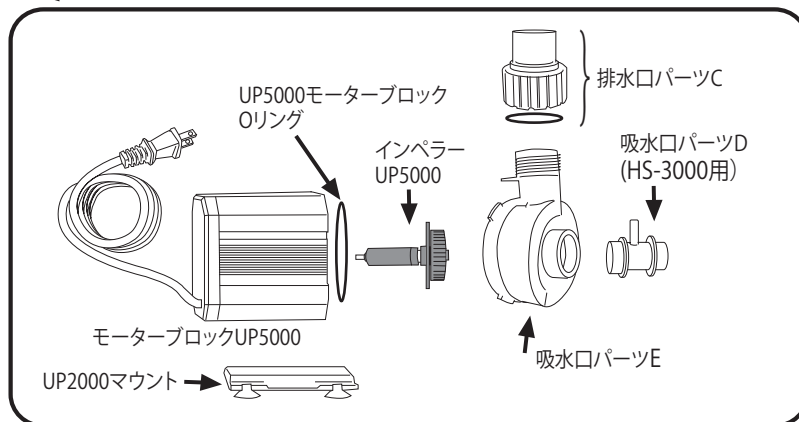

H&Sプロテインスキマー HS-250<内部式>

H&Sプロテインスキマー HS-400 <内部式> / HS-A400 <外部式>

<内部式/外部式パーツ>

<外部式専用パーツ>

型式	排水口接続パイプ	型式	排水口接続パイプ	給水側ホース径(内径:mm)
HS-400	VP-25	HS-A400	VP-25	12-14

H&Sプロテインスキマー HS-850<内部式> / HS-A850<外部式>  
 HS-1500<内部式> / HS-A1500<外部式>  
 HS-2200<内部式>

<内部式/外部式パーツ>

<外部式専用パーツ>

型式	排水口接続パイプ
HS-850	VP-30
HS-1500	VP-30
HS-2200	VP-40

型式	排水口接続パイプ	給水側ホース径(内径:mm)
HS-A850	VP-30	16-18
HS-A1500	VP-30	20-22

H&Sプロテインスキマー HS-3000 <内部式>

型式	排水口 接続パイプ
HS-3000	VP-40