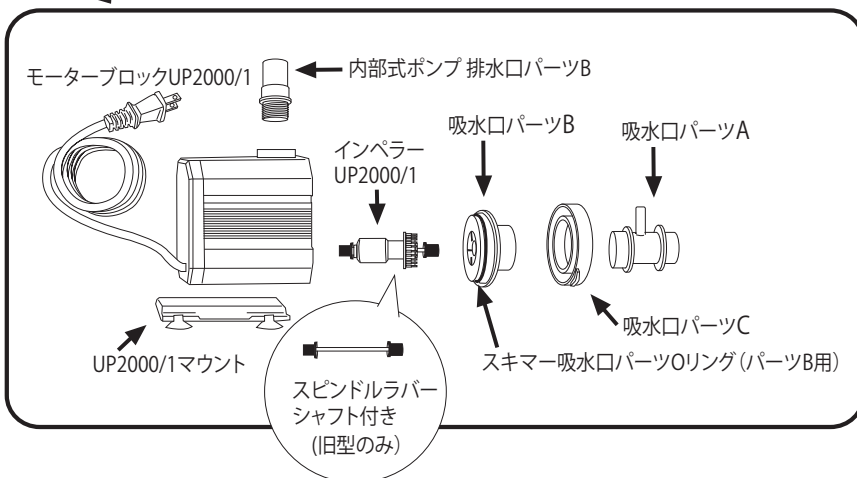

H&Sプロテインスキマー HS-250<内部式>

H&Sプロテインスキマー HS-400 <内部式> / HS-A400 <外部式>

<内部式/外部式パーツ>

<外部式専用パーツ>

型式	排水口接続パイプ	型式	排水口接続パイプ	給水側ホース径(内径:mm)
HS-400	VP-25	HS-A400	VP-25	12-14

H&Sプロテインスキマー HS-850<内部式> / HS-A850<外部式>  
 HS-1500<内部式> / HS-A1500<外部式>  
 HS-2200<内部式>

<内部式/外部式パーツ>

<外部式専用パーツ>

型式	排水口接続パイプ
HS-850	VP-30
HS-1500	VP-30
HS-2200	VP-40

型式	排水口接続パイプ	給水側ホース径(内径:mm)
HS-A850	VP-30	16-18
HS-A1500	VP-30	20-22

H&Sプロテインスキマー HS-3000 <内部式>

型式	排水口 接続パイプ
HS-3000	VP-40