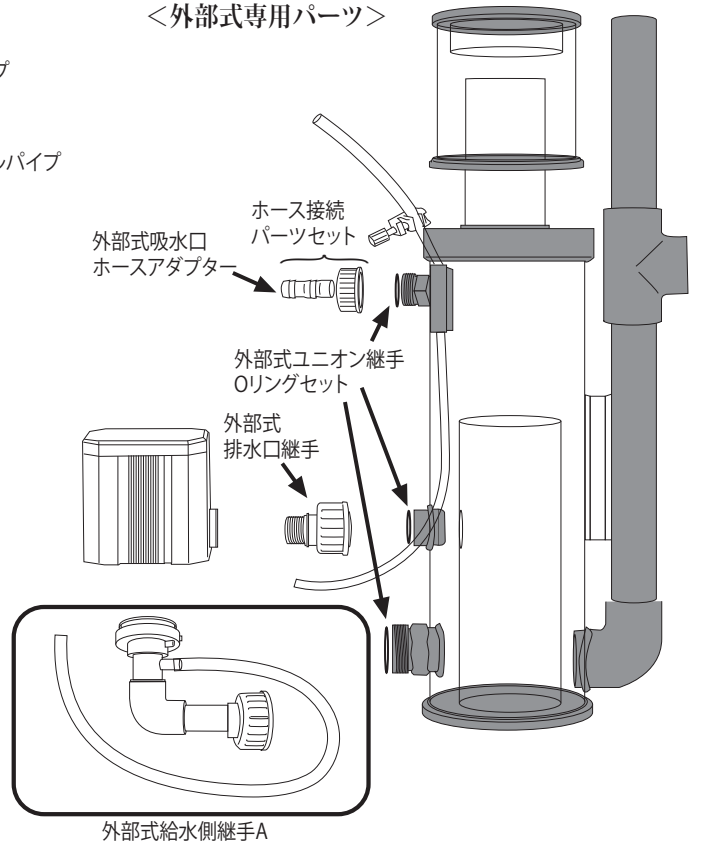

H&Sプロテインスキマー HS-250<内部式>

H&Sプロテインスキマー HS-400 <内部式> / HS-A400 <外部式>

<内部式/外部式パーツ>

<外部式専用パーツ>

型式	排水口接続パイプ	型式	排水口接続パイプ	給水側ホース径(内径:mm)
HS-400	VP-25	HS-A400	VP-25	12-14

H&Sプロテインスキマー HS-850<内部式> / HS-A850<外部式>  
 HS-1500<内部式> / HS-A1500<外部式>  
 HS-2200<内部式>

<内部式/外部式パーツ>

<外部式専用パーツ>

型式	排水口接続パイプ
HS-850	VP-30
HS-1500	VP-30
HS-2200	VP-40

型式	排水口接続パイプ	給水側ホース径(内径:mm)
HS-A850	VP-30	16-18
HS-A1500	VP-30	20-22

H&Sプロテインスキマー HS-3000 <内部式>

型式	排水口 接続パイプ
HS-3000	VP-40