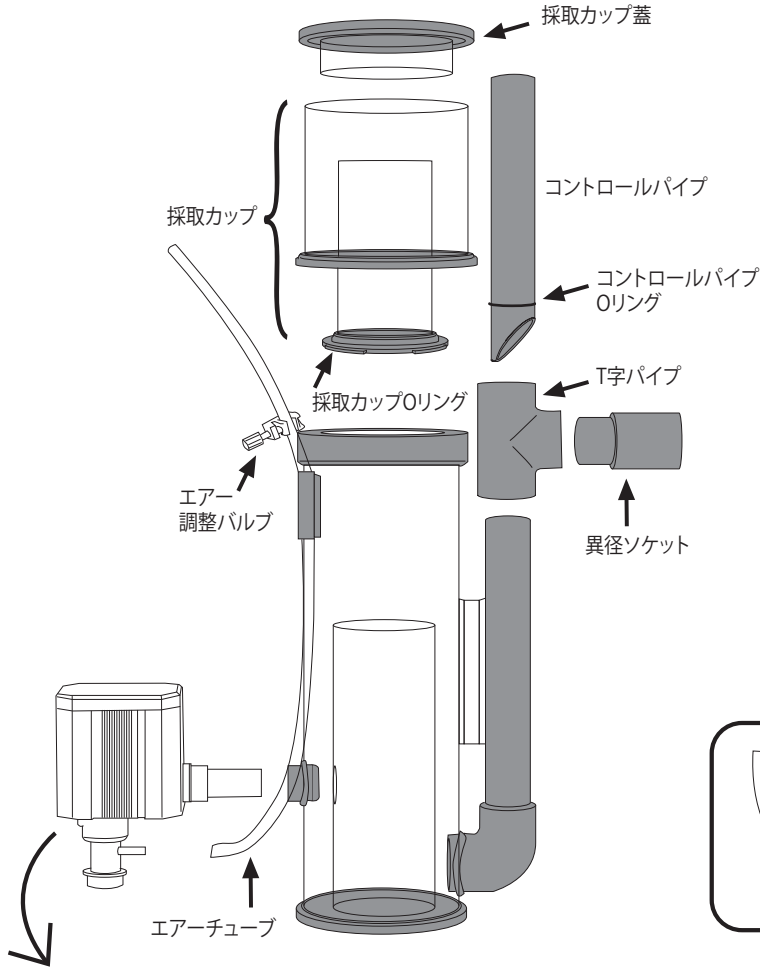

H&Sプロテインスキマー HS-250<内部式>

H&Sプロテインスキマー HS-400 <内部式> / HS-A400 <外部式>

<内部式/外部式パーツ>

<外部式専用パーツ>

型式	排水口接続パイプ	型式	排水口接続パイプ	給水側ホース径(内径:mm)
HS-400	VP-25	HS-A400	VP-25	12-14

H&Sプロテインスキマー HS-850<内部式> / HS-A850<外部式>  
 HS-1500<内部式> / HS-A1500<外部式>  
 HS-2200<内部式>

<内部式/外部式パーツ>

<外部式専用パーツ>

型式	排水口接続パイプ
HS-850	VP-30
HS-1500	VP-30
HS-2200	VP-40

型式	排水口接続パイプ	給水側ホース径(内径:mm)
HS-A850	VP-30	16-18
HS-A1500	VP-30	20-22

H&Sプロテインスキマー HS-3000 <内部式>

型式	排水口 接続パイプ
HS-3000	VP-40