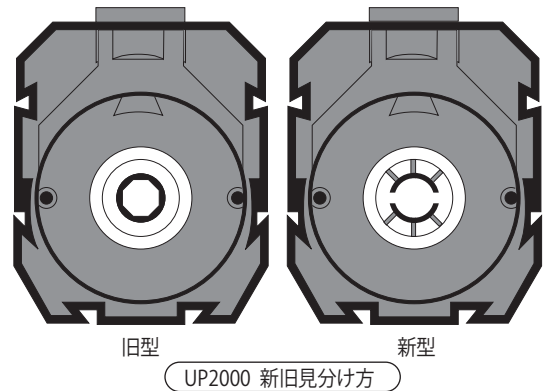

H&Sプロテインスキマー HS-250<内部式>

H&Sプロテインスキマー HS-400 <内部式> / HS-A400 <外部式>

<内部式/外部式パーツ>

<外部式専用パーツ>

型式	排水口接続パイプ	型式	排水口接続パイプ	給水側ホース径(内径:mm)
HS-400	VP-25	HS-A400	VP-25	12-14

H&Sプロテインスキマー HS-850<内部式> / HS-A850<外部式>  
 HS-1500<内部式> / HS-A1500<外部式>  
 HS-2200<内部式>

<内部式/外部式パーツ>

<外部式専用パーツ>

型式	排水口接続パイプ
HS-850	VP-30
HS-1500	VP-30
HS-2200	VP-40

型式	排水口接続パイプ	給水側ホース径(内径:mm)
HS-A850	VP-30	16-18
HS-A1500	VP-30	20-22

H&Sプロテインスキマー HS-3000 <内部式>

型式	排水口 接続パイプ
HS-3000	VP-40