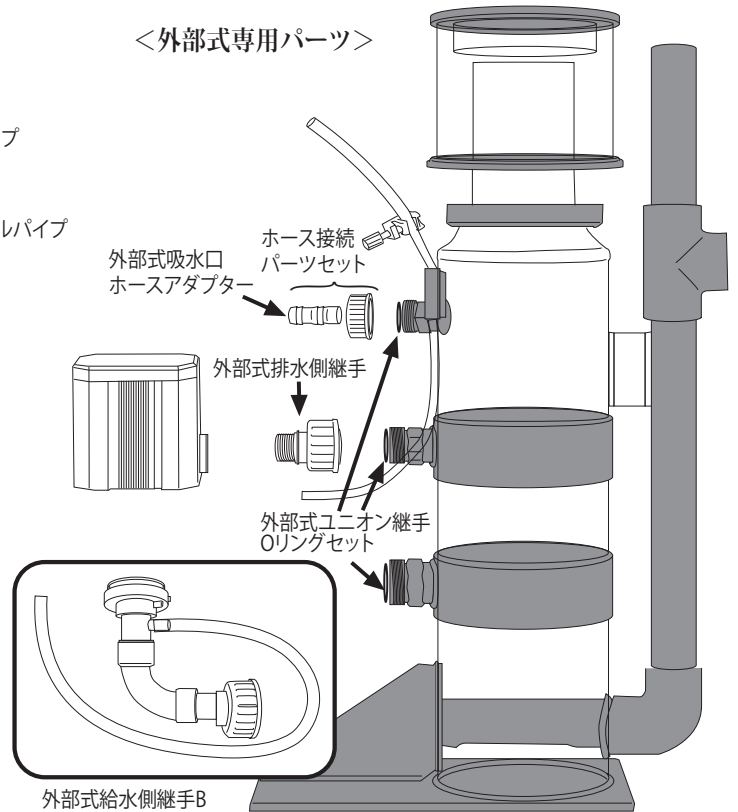

H&Sプロテインスキマー HS-250<内部式>

H&Sプロテインスキマー HS-400 <内部式> / HS-A400 <外部式>

<内部式/外部式パーツ>

<外部式専用パーツ>

型式	排水口接続パイプ	型式	排水口接続パイプ	給水側ホース径(内径:mm)
HS-400	VP-25	HS-A400	VP-25	12-14

H&Sプロテインスキマー HS-850<内部式> / HS-A850<外部式>  
 HS-1500<内部式> / HS-A1500<外部式>  
 HS-2200<内部式>

<内部式/外部式パーツ>

<外部式専用パーツ>

型式	排水口接続パイプ
HS-850	VP-30
HS-1500	VP-30
HS-2200	VP-40

型式	排水口接続パイプ	給水側ホース径(内径:mm)
HS-A850	VP-30	16-18
HS-A1500	VP-30	20-22

H&Sプロテインスキマー HS-3000 <内部式>

型式	排水口 接続パイプ
HS-3000	VP-40