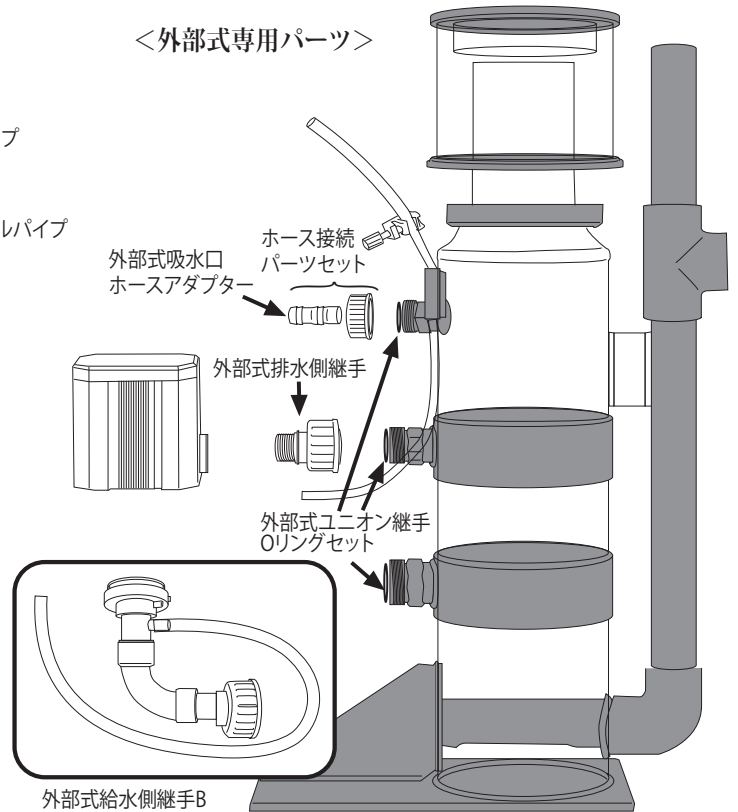

H&Sプロテインスキマー HS-250<内部式>

H&Sプロテインスキマー HS-400 <内部式> / HS-A400 <外部式>

<内部式/外部式パーツ>

<外部式専用パーツ>

型式	排水口 接続パイプ	型式	排水口接続パイプ	給水側ホース径(内径:mm)
HS-400	VP-25	HS-A400	VP-25	12-14

H&Sプロテインスキマー HS-850<内部式> / HS-A850<外部式>  
 HS-1500<内部式> / HS-A1500<外部式>  
 HS-2200<内部式>

<内部式/外部式パーツ>

<外部式専用パーツ>

型式	排水口 接続パイプ
HS-850	VP-30
HS-1500	VP-30
HS-2200	VP-40

型式	排水口接続パイプ	給水側ホース径(内径:mm)
HS-A850	VP-30	16-18
HS-A1500	VP-30	20-22

H&Sプロテインスキマー HS-3000 <内部式>

型式	排水口 接続パイプ
HS-3000	VP-40