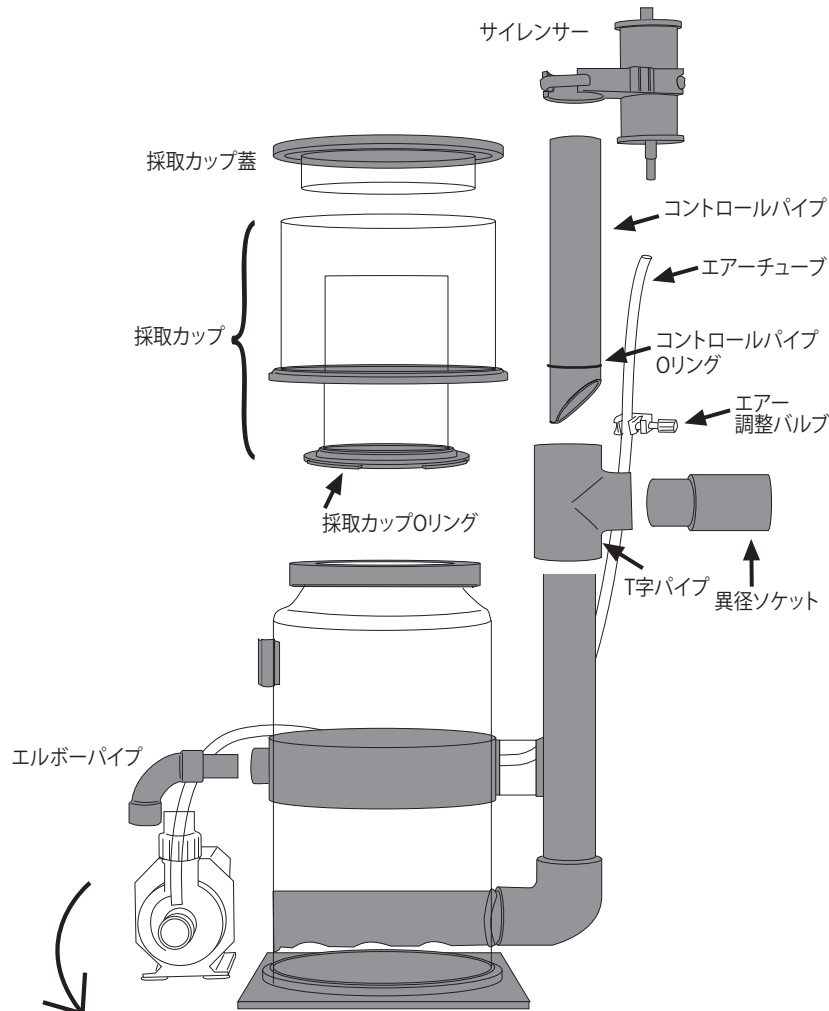

H&Sプロテインスキマー HS-250<内部式>

H&Sプロテインスキマー HS-400 <内部式> / HS-A400 <外部式>

<内部式/外部式パーツ>

<外部式専用パーツ>

型式	排水口 接続パイプ	型式	排水口接続パイプ	給水側ホース径(内径:mm)
HS-400	VP-25	HS-A400	VP-25	12-14

H&Sプロテインスキマー HS-850<内部式> / HS-A850<外部式>  
 HS-1500<内部式> / HS-A1500<外部式>  
 HS-2200<内部式>

<内部式/外部式パーツ>

<外部式専用パーツ>

型式	排水口 接続パイプ
HS-850	VP-30
HS-1500	VP-30
HS-2200	VP-40

型式	排水口接続パイプ	給水側ホース径(内径:mm)
HS-A850	VP-30	16-18
HS-A1500	VP-30	20-22

H&Sプロテインスキマー HS-3000 <内部式>

型式	排水口 接続パイプ
HS-3000	VP-40