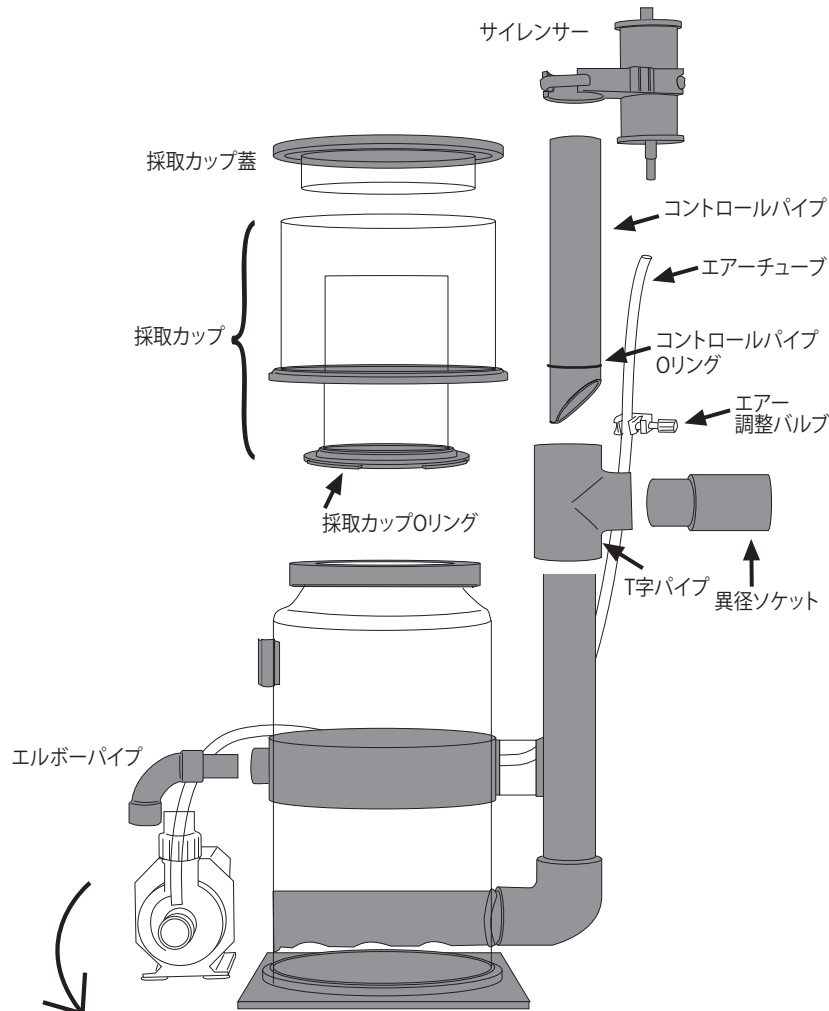

H&Sプロテインスキマー HS-250<内部式>

H&Sプロテインスキマー HS-400 <内部式> / HS-A400 <外部式>

<内部式/外部式パーツ>

<外部式専用パーツ>

型式	排水口接続パイプ	型式	排水口接続パイプ	給水側ホース径(内径:mm)
HS-400	VP-25	HS-A400	VP-25	12-14

H&Sプロテインスキマー HS-850<内部式> / HS-A850<外部式>  
 HS-1500<内部式> / HS-A1500<外部式>  
 HS-2200<内部式>

<内部式/外部式パーツ>

<外部式専用パーツ>

型式	排水口接続パイプ
HS-850	VP-30
HS-1500	VP-30
HS-2200	VP-40

型式	排水口接続パイプ	給水側ホース径(内径:mm)
HS-A850	VP-30	16-18
HS-A1500	VP-30	20-22

H&Sプロテインスキマー HS-3000 <内部式>

型式	排水口 接続パイプ
HS-3000	VP-40