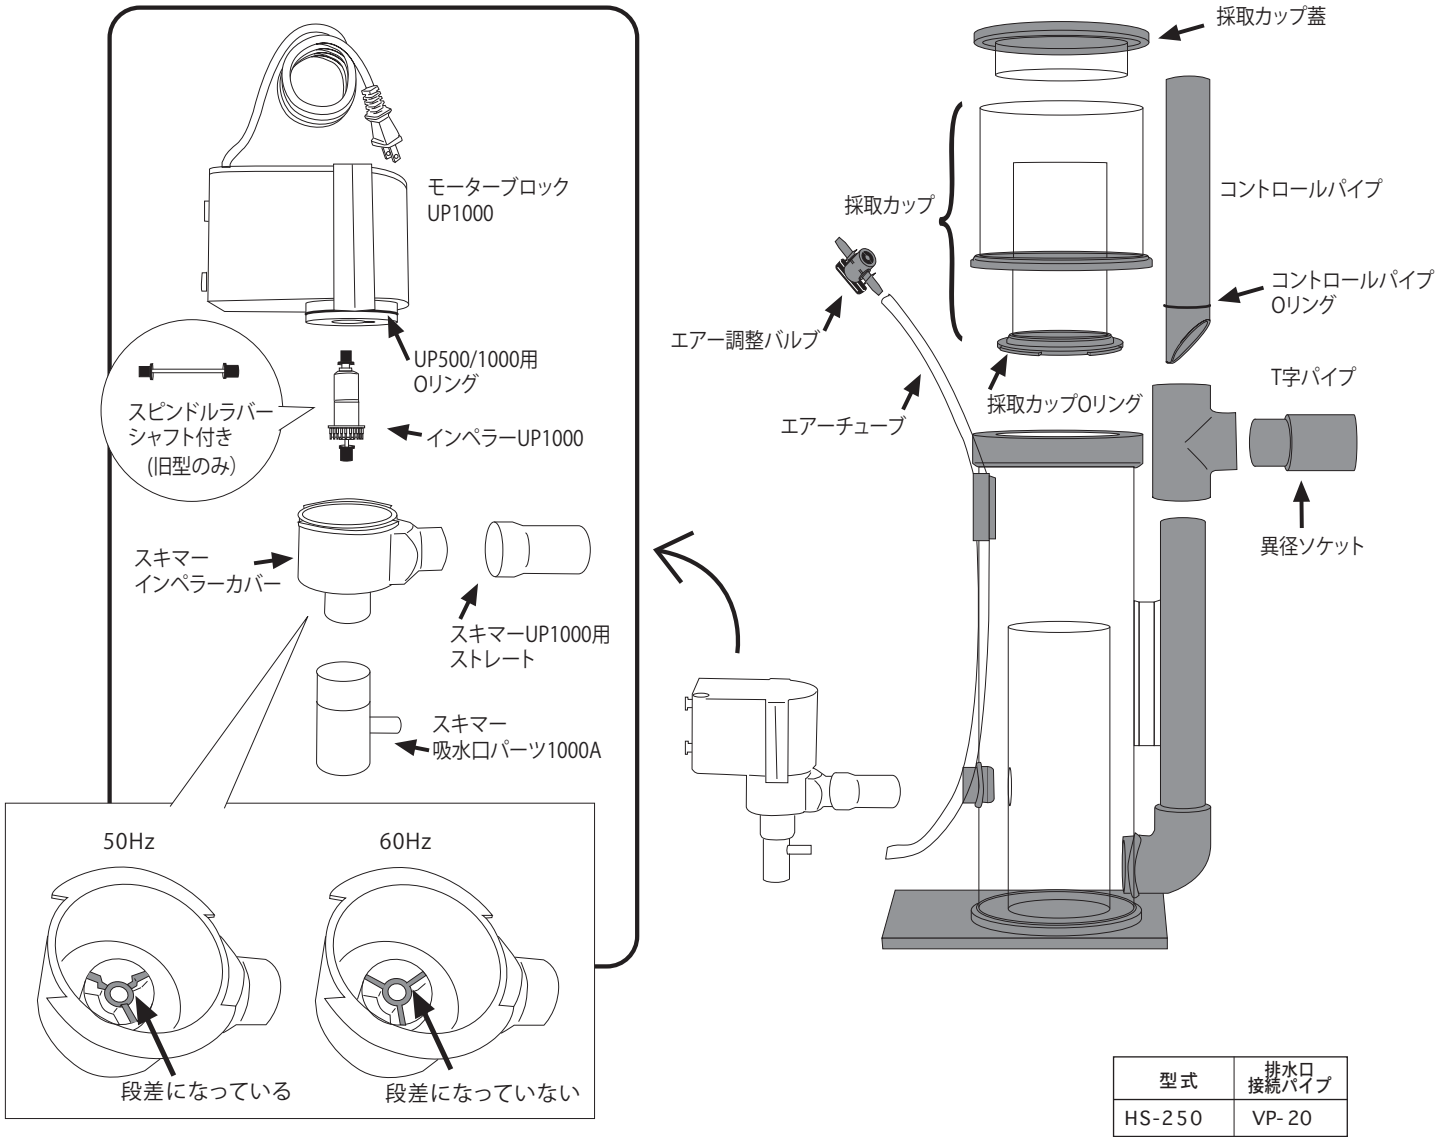

H&Sプロテインスキマー HS-250<内部式>

H&Sプロテインスキマー HS-400 <内部式> / HS-A400 <外部式>

<内部式/外部式パーツ>

<外部式専用パーツ>

型式	排水口接続パイプ	型式	排水口接続パイプ	給水側ホース径(内径:mm)
HS-400	VP-25	HS-A400	VP-25	12-14

H&Sプロテインスキマー HS-850<内部式> / HS-A850<外部式>  
 HS-1500<内部式> / HS-A1500<外部式>  
 HS-2200<内部式>

<内部式/外部式パーツ>

<外部式専用パーツ>

型式	排水口接続パイプ
HS-850	VP-30
HS-1500	VP-30
HS-2200	VP-40

型式	排水口接続パイプ	給水側ホース径(内径:mm)
HS-A850	VP-30	16-18
HS-A1500	VP-30	20-22

H&Sプロテインスキマー HS-3000 <内部式>

型式	排水口 接続パイプ
HS-3000	VP-40