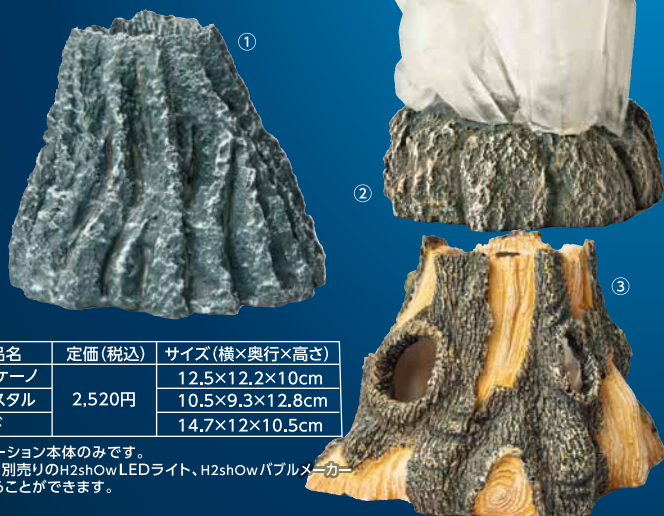

水槽内をトータルコーディネートできる!

※レイアウト例 (別売りのH2shOwバブルメーカー、H2shOwLEDライトを使用)

Magic World

幻想的な魔法界

商品名	定価(税込)	サイズ(横×奥行×高さ)	備考
① バックスクリーン マジックワールド	1,890円	90×45cm ※90cm水槽以下はカットしてご使用下さい	貼付ジェル付き
② デコレーション フクロウ	4,410円	18×8×35cm	左側面設置に最適
③ デコレーション 岩壁	4,410円	15×7×34cm	右側面設置に最適
④ デコレーション クリスタルボール	3,570円	14.5×14.5×13cm	内部にLEDライト・バブルメーカーをセット可能
⑤ デコレーション ガーゴイル+魔法書	3,570円	ガーゴイル 8×8×12.5cm 魔法書 9×5×10cm	2個セット、内部にLEDライトをセット可能
⑥ ミッドナイトブラックサンド(5Kg)	1,785円	粒サイズ 約2~4mm	

※レイアウト例 (別売りのH2shOwバブルメーカー、H2shOwLEDライトを使用)

ATLANTIS

海底に沈んだ伝説の王国

商品名	定価(税込)	サイズ(横×奥行×高さ)	備考
① バックスクリーン アトランティス	1,890円	90×45cm ※90cm水槽以下はカットしてご使用下さい	貼付ジェル付き
② デコレーション ポセイドン	5,040円	18×7×35cm	左側面設置に最適
③ デコレーション アトランティス神殿	4,410円	15×7×34cm	右側面設置に最適
④ デコレーション 貝殻	2,940円	15×8.5×10cm	内部にLEDライト・バブルメーカーをセット可能
⑤ デコレーション クラゲ+深海魚	3,570円	クラゲ 7×7×10cm 深海魚 11×6.5×8cm	2個セット、内部にLEDライトをセット可能
⑥ 深海ブルーサンド(5Kg)	1,785円	粒サイズ 約2~4mm	

~水槽用デコレーション~

Earth Wonders アースワンダー

商品名	定価(税込)	サイズ(横×奥行×高さ)
① ボルケーノ	2,520円	12.5×12.2×10cm
② クリスタル		10.5×9.3×12.8cm
③ ウッド		14.7×12×10.5cm

※デコレーション本体のみです。
※全てに、別売りのH2show LEDライト、H2show バブルメーカーを入れることができます。

CLASSIC AGE クラシックエイジ

商品名	定価(税込)	サイズ(横×奥行×高さ)
① ピラミッド	2,520円	15.5×15.5×9.3cm
② コロッセウム		19.3×13.5×12.5cm
③ ギリシア神殿		13×9.5×10.3cm

※デコレーション本体のみです。
※全てに、別売りのH2show LEDライト、H2show バブルメーカーを入れることができます。

デコレーションにLEDライトとバブルメーカーをプラスすると...!